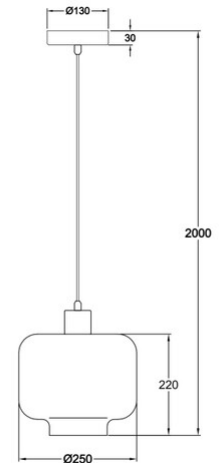

# Cathy

Moderne Glas-Pendelleuchte mit geblasenem Farbverlaufglas chromatisiert

<b>Artikelnummer</b>	<b>3520-40-299</b>
<b>Typ</b>	Pendelleuchte
<b>Designer</b>	S.T. Fabas Luce
<b>EAN</b>	8019282510598
<b>Zolltarif</b>	94051950
<b>Farbe</b>	Farbverlauf chrom
<b>Material</b>	Metall und geblasenes Glas
<b>IP</b>	IP20
<b>Isolierklasse</b>	 CL1
<b>Smartluce</b>	 Kompatibel
<b>Artikelmaße</b>	Max 2000mm Ø250mm - 1.4kg
<b>Verpackungsmaße</b>	325x325x290mm - 1.8kg
<b>Bestückung</b>	<b>Bestückung 1</b> E27 1x 60W Nicht inklusiv
<b>Eingangsspannung</b>	<b>Elektrische Spezifikationen 1</b> 230V AC 50Hz