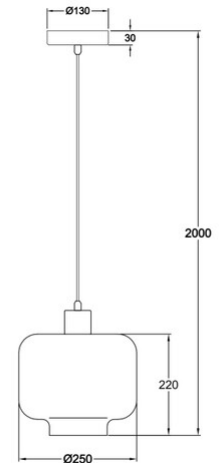

# Cathy

Moderne Glas-Pendelleuchte mit geblasenem Farbverlaufglas chromatisiert

|                         |  |
|-------------------------|--|
| <b>Artikelnummer</b>    | <b>3520-40-299</b>   |
| <b>Typ</b>              | Pendelleuchte  |
| <b>Designer</b>         | S.T. Fabas Luce  |
| <b>EAN</b>              | 8019282510598  |
| <b>Zolltarif</b>        | 94051950   |
| <b>Farbe</b>            | Farbverlauf chrom  |
| <b>Material</b>         | Metall und geblasenes Glas   |
| <b>IP</b>               | IP20   |
| <b>Isolierklasse</b>    | <br>CL1     |
| <b>Smartluce</b>        |  Kompatibel |
| <b>Artikelmaße</b>      | Max 2000mm Ø250mm - 1.4kg  |
| <b>Verpackungsmaße</b>  | 325x325x290mm - 1.8kg  |
| <b>Bestückung</b>       | <b>Bestückung 1</b><br>E27 1x 60W Nicht inklusiv   |
| <b>Eingangsspannung</b> | <b>Elektrische Spezifikationen 1</b><br>230V AC 50Hz   |