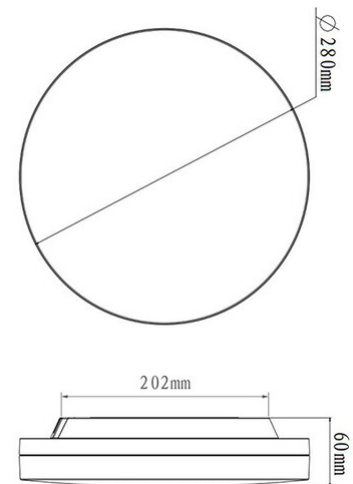

Trigo

Lichtstarke IP65 LED-Aussenleuchte mit homogener Ausleuchtung, Schlagfestigkeit IK06

Artikelnummer	3525-61-102
Typ	Deckenleuchte
Designer	S.T. Fabas Luce
EAN	8019282508519
Zolltarif	94051140
Farbe	Weiß
Material	Polycarbonatstruktur
IP	IP65
IK	06
Isolierklasse	 CL2
Operating ambient temperature	-20°C +45°C
Jahre Garantie	2
Artikelmaße	60mm Ø280mm - 0.8kg
Verpackungsmaße	300x295x75mm - 1.1kg
Bestückung	Bestückung 1 LED Inklusiv
LED Merkmale	SMD
Lumen der Lichtquelle	2500 lm
Lumen des Artikels	1800 lm
Farbtemperatur	warmweiss 3000K
Minimaler CRI	>80
Energieklasse	 F
	Elektrische Spezifikationen 1
Eingangsspannung	220/240V AC 50/60Hz
Gesamtabsorbierte Leistung	27W
Treiber	Inklusiv