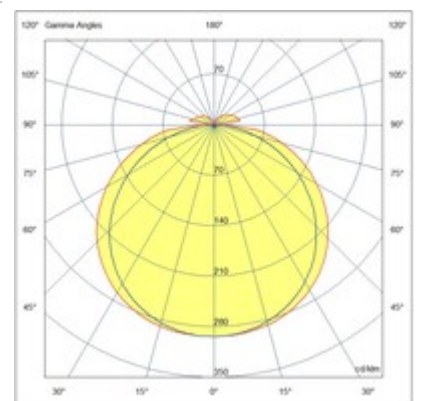

Trigo

Lichtstarke IP65 LED-Aussenleuchte mit homogener Ausleuchtung, Schlagfestigkeit IK06

Artikelnummer	3525-61-102
Typ	Deckenleuchte
Designer	S.T. Fabas Luce
EAN	8019282508519
Zolltarif	94051140
Farbe	Weiß
Material	Polycarbonatstruktur
IP	IP65
IK	06
Isolierklasse	 CL2
Operating ambient temperature	-20°C +45°C
Jahre Garantie	2
Artikelmaße	60mm Ø280mm - 0.8kg
Verpackungsmaße	300x295x75mm - 1.1kg
Bestückung	Bestückung 1 LED Inklusiv
LED Merkmale	SMD
Lumen der Lichtquelle	2500 lm
Lumen des Artikels	1800 lm
Farbtemperatur	warmweiss 3000K
Minimaler CRI	>80
Energieklasse	 F
	Elektrische Spezifikationen 1
Eingangsspannung	220/240V AC 50/60Hz
Gesamtabsorbierte Leistung	27W
Treiber	Inklusiv