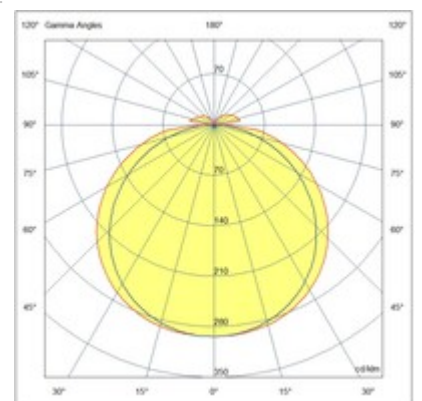

# Folk

Lichtstarke IP65 LED-Aussenleuchte mit homogener Ausleuchtung, Schlagfestigkeit IK06

<b>Artikelnummer</b>	<b>3526-61-102</b>
<b>Typ</b>	Deckenleuchte
<b>Designer</b>	S.T. Fabas Luce
<b>EAN</b>	8019282508496
<b>Zolltarif</b>	94051140
<b>Farbe</b>	Weiß
<b>Material</b>	Polycarbonatstruktur
<b>IP</b>	IP65
<b>IK</b>	06
<b>Isolierklasse</b>	 CL2
<b>Operating ambient temperature</b>	-20°C +45°C
<b>Jahre Garantie</b>	2
<b>Artikelmaße</b>	280x280x65mm - 0.9kg
<b>Verpackungsmaße</b>	300x295x75mm - 1.2kg
<b>Bestückung</b>	<b>Bestückung 1</b> LED Inklusiv
<b>LED Merkmale</b>	SMD
<b>Lumen der Lichtquelle</b>	2500 lm
<b>Lumen des Artikels</b>	1800 lm
<b>Farbtemperatur</b>	warmweiss 3000K
<b>Minimaler CRI</b>	>80
<b>Energieklasse</b>	 F
	<b>Elektrische Spezifikationen 1</b>
<b>Eingangsspannung</b>	220/240V AC 50/60Hz
<b>Gesamtabsorbierte Leistung</b>	27W
<b>Treiber</b>	Inklusiv