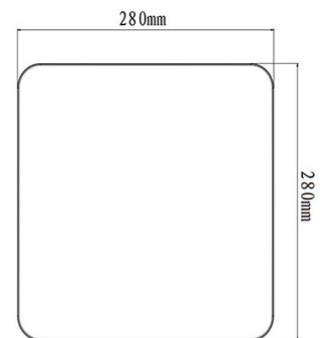

# Folk

Lichtstarke IP65 LED-Aussenleuchte mit homogener Ausleuchtung, Schlagfestigkeit IK06

<b>Artikelnummer</b>	<b>3526-61-102</b>
<b>Typ</b>	Deckenleuchte
<b>Designer</b>	S.T. Fabas Luce
<b>EAN</b>	8019282508496
<b>Zolltarif</b>	94051140
<b>Farbe</b>	Weiß
<b>Material</b>	Polycarbonatstruktur
<b>IP</b>	IP65
<b>IK</b>	06
<b>Isolierklasse</b>	 CL2
<b>Operating ambient temperature</b>	-20°C +45°C
<b>Jahre Garantie</b>	2
<b>Artikelmaße</b>	280x280x65mm - 0.9kg
<b>Verpackungsmaße</b>	300x295x75mm - 1.2kg
<b>Bestückung</b>	<b>Bestückung 1</b> LED Inklusiv
<b>LED Merkmale</b>	SMD
<b>Lumen der Lichtquelle</b>	2500 lm
<b>Lumen des Artikels</b>	1800 lm
<b>Farbtemperatur</b>	warmweiss 3000K
<b>Minimaler CRI</b>	>80
<b>Energieklasse</b>	 F
	<b>Elektrische Spezifikationen 1</b>
<b>Eingangsspannung</b>	220/240V AC 50/60Hz
<b>Gesamtabsorbierte Leistung</b>	27W
<b>Treiber</b>	Inklusiv