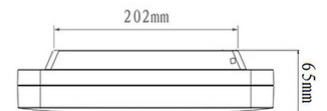

Folk

Lichtstarke IP65 LED-Aussenleuchte mit homogener Ausleuchtung, Schlagfestigkeit IK06

Artikelnummer	3526-61-102
Typ	Deckenleuchte
Designer	S.T. Fabas Luce
EAN	8019282508496
Zolltarif	94051140
Farbe	Weiß
Material	Polycarbonatstruktur
IP	IP65
IK	06
Isolierklasse	 CL2
Operating ambient temperature	-20°C +45°C
Jahre Garantie	2
Artikelmaße	280x280x65mm - 0.9kg
Verpackungsmaße	300x295x75mm - 1.2kg
Bestückung	Bestückung 1 LED Inklusiv
LED Merkmale	SMD
Lumen der Lichtquelle	2500 lm
Lumen des Artikels	1800 lm
Farbtemperatur	warmweiss 3000K
Minimaler CRI	>80
Energieklasse	 F
	Elektrische Spezifikationen 1
Eingangsspannung	220/240V AC 50/60Hz
Gesamtabsorbierte Leistung	27W
Treiber	Inklusiv