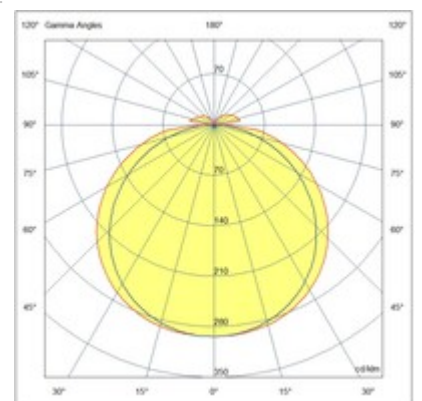

Folk

Lichtstarke IP65 LED-Aussenleuchte mit homogener Ausleuchtung, Schlagfestigkeit IK06

Artikelnummer	3526-61-102
Typ	Deckenleuchte
Designer	S.T. Fabas Luce
EAN	8019282508496
Zolltarif	94051140
Farbe	Weiß
Material	Polycarbonatstruktur
IP	IP65
IK	06
Isolierklasse	 CL2
Operating ambient temperature	-20°C +45°C
Jahre Garantie	2
Artikelmaße	280x280x65mm - 0.9kg
Verpackungsmaße	300x295x75mm - 1.2kg
Bestückung	Bestückung 1 LED Inklusiv
LED Merkmale	SMD
Lumen der Lichtquelle	2500 lm
Lumen des Artikels	1800 lm
Farbtemperatur	warmweiss 3000K
Minimaler CRI	>80
Energieklasse	 F
	Elektrische Spezifikationen 1
Eingangsspannung	220/240V AC 50/60Hz
Gesamtabsorbierte Leistung	27W
Treiber	Inklusiv