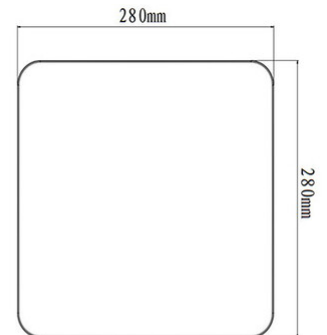

Folk

Lichtstarke IP65 LED-Aussenleuchte mit homogener Ausleuchtung, Schlagfestigkeit IK06

Artikelnummer	3526-61-102
Typ	Deckenleuchte
Designer	S.T. Fabas Luce
EAN	8019282508496
Zolltarif	94051140
Farbe	Weiß
Material	Polycarbonatstruktur
IP	IP65
IK	06
Isolierklasse	 CL2
Operating ambient temperature	-20°C +45°C
Jahre Garantie	2
Artikelmaße	280x280x65mm - 0.9kg
Verpackungsmaße	300x295x75mm - 1.2kg
Bestückung	Bestückung 1 LED Inklusiv
LED Merkmale	SMD
Lumen der Lichtquelle	2500 lm
Lumen des Artikels	1800 lm
Farbtemperatur	warmweiss 3000K
Minimaler CRI	>80
Energieklasse	 F
	Elektrische Spezifikationen 1
Eingangsspannung	220/240V AC 50/60Hz
Gesamtabsorbierte Leistung	27W
Treiber	Inklusiv