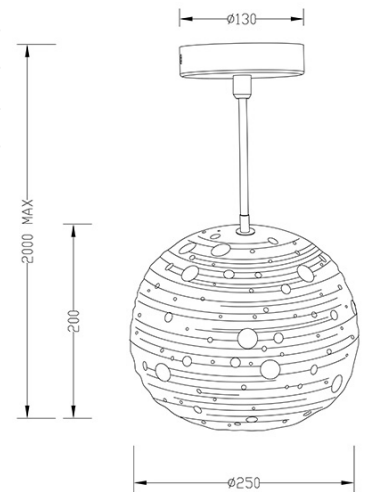

Corvara

Charmante und wohliche Keramik-Pendelleuchte für eine zeitlose Wohnästhetik

Artikelnummer	3531-40-102
Typ	Pendelleuchte
Designer	S.T. Fabas Luce
EAN	8019282510932
Zolltarif	94051940
Farbe	Weiß
Material	Metall- und Keramik
IP	IP20
Isolierklasse	
Smartluce	 Kompatibel
Artikelmaße	Max 2000mm Ø250mm - 1.5kg
Verpackungsmaße	340x300x270mm - 1.9kg
Bestückung	Bestückung 1 E27 1x 40W Nicht inklusiv
Eingangsspannung	Elektrische Spezifikationen 1 230 Vac 50Hz