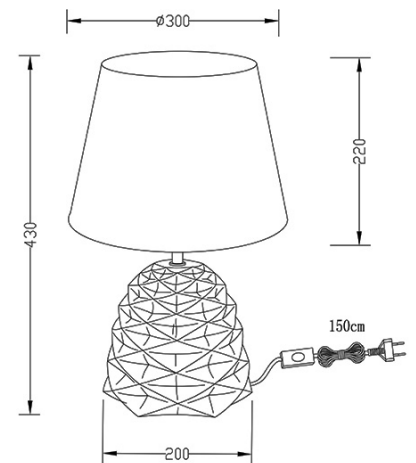

## Duchessa

Markante Keramik-Tischleuchte mit ansprechender edler Licht-/Schattenwirkung

<b>Artikelnummer</b>	<b>3533-30-102</b>
<b>Typ</b>	Tischleuchte
<b>Designer</b>	S.T. Fabas Luce
<b>EAN</b>	8019282517306
<b>Zolltarif</b>	94052940
<b>Farbe</b>	Weiß
<b>Material</b>	Metall-, Keramik- und Gewebestruktur
<b>IP</b>	IP20
<b>Isolierklasse</b>	
<b>Artikelmaße</b>	430mm Ø300mm - 1.5kg
<b>Verpackungsmaße</b>	306x306x325mm - 1.72kg
	<b>Bestückung 1</b>
<b>Bestückung</b>	E27 1x 60W Nicht inklusiv
<b>Einschalten</b>	With switch
	<b>Elektrische Spezifikationen 1</b>
<b>Eingangsspannung</b>	230 Vac 50Hz