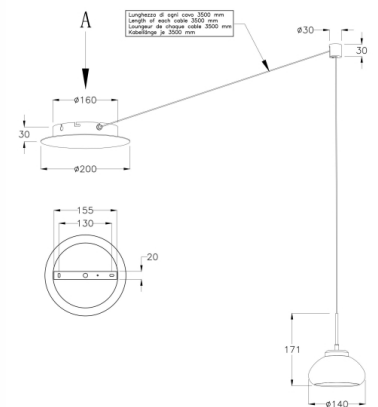

Arabella

Der ideale Problemlöser: durch 4 Steckplätze im Baldachin kann das Leuchtenkabel (Länge 3,5m) variabel verwendet werden, incl. Umlenker und markantem geblasenen Glas incl. Smart Luce Sprachsteuerung

Artikelnummer	3547-41-102-01
Typ	Pendelleuchte
Designer	S.T. Fabas Luce
EAN	8019282513797
Zolltarif	94051150
Farbe	Weiß
Material	Metall und Borsilicatglas
IP	IP20
Isolierklasse	
Smartluce	 Integriert
Artikelmaße	3500 Maxmm Ø200mm - 1.1kg
Verpackungsmaße	335x265x245mm - 1.45kg
	Bestückung 1
Bestückung	LED Eingebaut
Lumen des Artikels	750 lm
Farbtemperatur	Warm white 3000K
Energieklasse	
	Elektrische Spezifikationen 1
Eingangsspannung	230 Vac 50Hz
Gesamtabsorbierte Leistung	8W
Steuerungssystem	Dimmbar (über Phasenan - und abschnittdimmer)