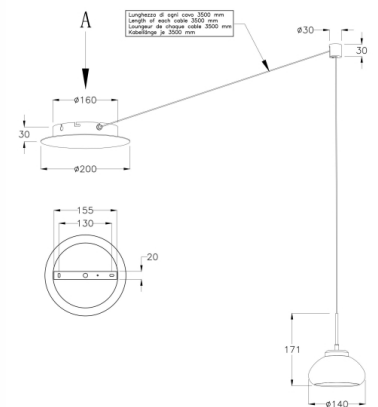

Arabella

Der ideale Problemlöser: durch 4 Steckplätze im Baldachin kann das Leuchtenkabel (Länge 3,5m) variabel verwendet werden, incl. Umlenker und markantem geblasenen Glas incl. Smart Luce Sprachsteuerung

Artikelnummer	3547-41-125-01
Typ	Pendelleuchte
Designer	S.T. Fabas Luce
EAN	8019282513803
Zolltarif	94051150
Farbe	Amber
Material	Metall und Borsilicatglas
IP	IP20
Isolierklasse	
Smartluce	 Integriert
Artikelmaße	3500 Maxmm Ø200mm - 1.1kg
Verpackungsmaße	335x265x245mm - 1.45kg
	Bestückung 1
Bestückung	LED Eingebaut
Lumen des Artikels	750 lm
Farbtemperatur	Warm white 3000K
Energieklasse	
	Elektrische Spezifikationen 1
Eingangsspannung	230 Vac 50Hz
Gesamtabsorbierte Leistung	8W
Steuerungssystem	Dimmbar (über Phasenan - und abschnittdimmer)