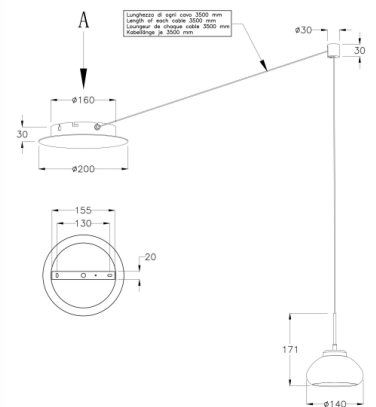

Arabella

Der ideale Problemlöser: durch 4 Steckplätze im Baldachin kann das Leuchtenkabel (Länge 3,5m) variabel verwendet werden, incl. Umlenker und markantem geblasenen Glas

Artikelnummer	3547-41-125
Typ	Pendelleuchte
Designer	S.T. Fabas Luce
EAN	8019282510475
Zolltarif	94051150
Farbe	Amber
Material	Metall und Borsilicatglas
IP	IP20
Isolierklasse	
Smartluce	 Kompatibel
Artikelmaße	3500 Maxmm Ø200mm - 1.1kg
Verpackungsmaße	335x265x245mm - 1.45kg
	Bestückung 1
Bestückung	LED Eingebaut
Lumen des Artikels	750 lm
Farbtemperatur	Warm white 3000K
Energieklasse	
	Elektrische Spezifikationen 1
Eingangsspannung	230 Vac 50Hz
Gesamtabsorbierte Leistung	8W
Steuerungssystem	Dimmbar (über Phasenan - und abschnittdimmer)