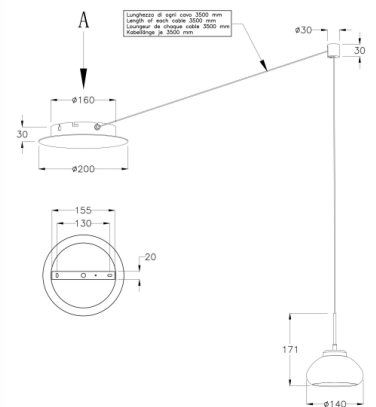

Arabella

Der ideale Problemlöser: durch 4 Steckplätze im Baldachin kann das Leuchtenkabel (Länge 3,5m) variabel verwendet werden, incl. Umlenker und markantem geblasenen Glas incl. Smart Luce Sprachsteuerung

Artikelnummer	3547-41-126-01
Typ	Pendelleuchte
Designer	S.T. Fabas Luce
EAN	8019282513810
Zolltarif	94051150
Farbe	Grau transparent
Material	Metall und Borsilicatglas
IP	IP20
Isolierklasse	
Smartluce	 Integriert
Artikelmaße	3500 Maxmm Ø200mm - 1.1kg
Verpackungsmaße	335x265x245mm - 1.45kg
	Bestückung 1
Bestückung	LED Eingebaut
Lumen des Artikels	750 lm
Farbtemperatur	Warm white 3000K
Energieklasse	
	Elektrische Spezifikationen 1
Eingangsspannung	230 Vac 50Hz
Gesamtabsorbierte Leistung	8W
Steuerungssystem	Phase cut dimmable