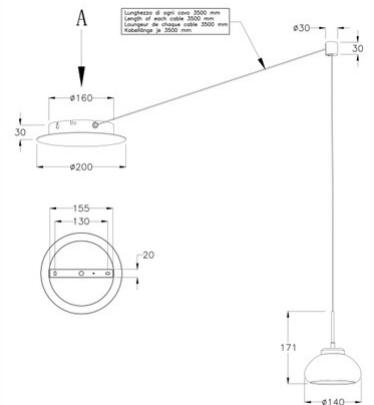

Arabella

Der ideale Problemlöser: durch 4 Steckplätze im Baldachin kann das Leuchtenkabel (Länge 3,5m) variabel verwendet werden, incl. Umlenker und markantem geblasenen Glas incl. Smart Luce Sprachsteuerung

Artikelnummer	3547-41-126-01
Typ	Pendelleuchte
Designer	S.T. Fabas Luce
EAN	8019282513810
Zolltarif	94051150
Farbe	Grau transparent
Material	Metall und Borsilicatglas
IP	IP20
Isolierklasse	 CL1
Smartluce	 Integriert
Artikelmaße	3500 Maxmm Ø200mm - 1.1kg
Verpackungsmaße	335x265x245mm - 1.45kg
	Bestückung 1
Bestückung	LED Eingebaut
Lumen der Lichtquelle	750 lm
Farbtemperatur	warmweiss 3000K
Energieklasse	
	Elektrische Spezifikationen 1
Eingangsspannung	230V AC 50Hz
Gesamtabsorbierte Leistung	8W
Steuerungssystem	Dimmbar (über Phasenan - und abschnittdimmer)