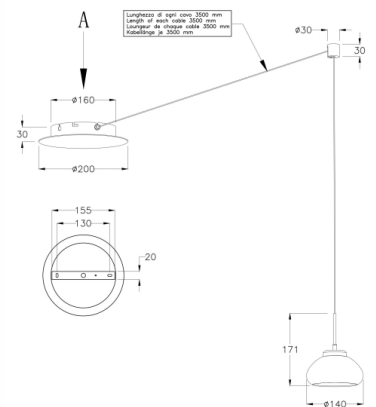

Arabella

Der ideale Problemlöser: durch 4 Steckplätze im Baldachin kann das Leuchtenkabel (Länge 3,5m) variabel verwendet werden, incl. Umlenker und markantem geblasenen Glas

Artikelnummer	3547-41-126
Typ	Pendelleuchte
Designer	S.T. Fabas Luce
EAN	8019282511441
Zolltarif	94051150
Farbe	Grau transparent
Material	Metall und Borsilicatglas
IP	IP20
Isolierklasse	
Smartluce	 Kompatibel
Artikelmaße	3500 Maxmm Ø200mm - 1.1kg
Verpackungsmaße	335x265x245mm - 1.45kg
	Bestückung 1
Bestückung	LED Eingebaut
Lumen des Artikels	750 lm
Farbtemperatur	Warm white 3000K
Energieklasse	
	Elektrische Spezifikationen 1
Eingangsspannung	230 Vac 50Hz
Gesamtabsorbierte Leistung	8W
Steuerungssystem	Dimmbar (über Phasenan - und abschnittdimmer)