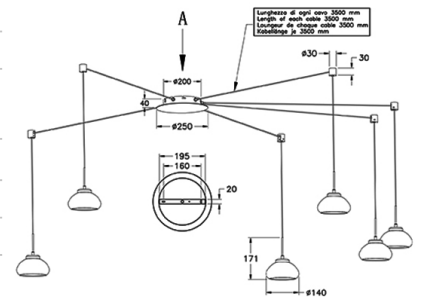

Arabella

Der ideale Problemlöser: durch 8 Steckplätze im Baldachin kann das Leuchtenkabel (Länge 3,5m) variabel verwendet werden, incl. Umlenker und markantem geblasenem Glas incl. Smart Luce Sprachsteuerung

Artikelnummer	3547-46-102-01
Typ	Pendelleuchte
Designer	S.T. Fabas Luce
EAN	8019282513827
Zolltarif	94051150
Farbe	Weiß
Material	Metall und Borsilicatglas
IP	IP20
Isolierklasse	
Smartluce	 Integriert
Artikelmaße	7000x3500 Maxmm - 3.5kg
Verpackungsmaße	580x390x245mm - 4.4kg
	Bestückung 1
Bestückung	LED Eingebaut
Lumen des Artikels	4530 lm
Farbtemperatur	Warm white 3000K
Energieklasse	
	Elektrische Spezifikationen 1
Eingangsspannung	230 Vac 50Hz
Gesamtabsorbierte Leistung	48W
Steuerungssystem	Dimmbar (über Phasenan - und abschnittdimmer)