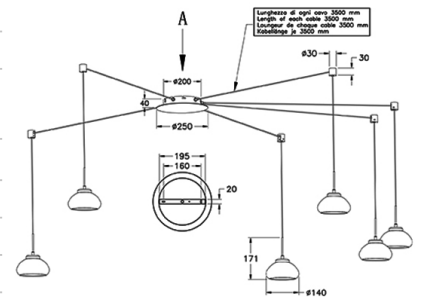

Arabella

Der ideale Problemlöser: durch 8 Steckplätze im Baldachin kann das Leuchtenkabel (Länge 3,5m) variabel verwendet werden, incl. Umlenker und markantem geblasenen Glas

Artikelnummer	3547-46-102
Typ	Pendelleuchte
Designer	S.T. Fabas Luce
EAN	8019282510505
Zolltarif	94051150
Farbe	Weiß
Material	Metall und Borsilicatglas
IP	IP20
Isolierklasse	
Smartluce	 Kompatibel
Artikelmaße	7000x3500 Maxmm - 3.5kg
Verpackungsmaße	580x390x245mm - 4.4kg
	Bestückung 1
Bestückung	LED 48W Eingebaut
Lumen des Artikels	4530 lm
Farbtemperatur	Warm white 3000K
Energieklasse	
	Elektrische Spezifikationen 1
Eingangsspannung	230 Vac 50Hz
Gesamtabsorbierte Leistung	8W
Steuerungssystem	Phase cut dimmable