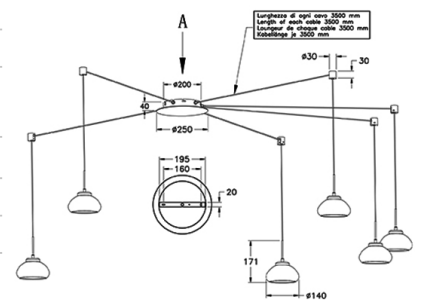

Arabella

Der ideale Problemlöser: durch 8 Steckplätze im Baldachin kann das Leuchtenkabel (Länge 3,5m) variabel verwendet werden, incl. Umlenker und markantem geblasenen Glas incl. Smart Luce Sprachsteuerung

Artikelnummer	3547-46-125-01
Typ	Pendelleuchte
Designer	S.T. Fabas Luce
EAN	8019282513834
Zolltarif	94051150
Farbe	Amber
Material	Metall und Borsilicatglas
IP	IP20
Isolierklasse	
Smartluce	 Integriert
Artikelmaße	7000x3500 Maxmm - 3.5kg
Verpackungsmaße	580x390x245mm - 4.4kg
	Bestückung 1
Bestückung	LED Eingebaut
Lumen des Artikels	4530 lm
Farbtemperatur	Warm white 3000K
Energieklasse	
	Elektrische Spezifikationen 1
Eingangsspannung	230 Vac 50Hz
Gesamtabsorbierte Leistung	48W
Steuerungssystem	Dimmbar (über Phasenan - und abschnittdimmer)