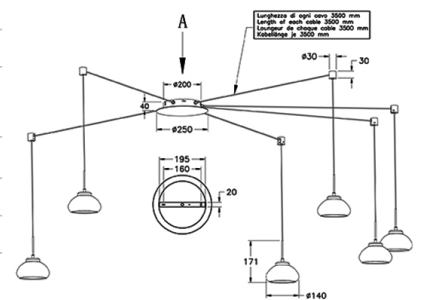

Arabella

Der ideale Problemlöser: durch 8 Steckplätze im Baldachin kann das Leuchtenkabel (Länge 3,5m) variabel verwendet werden, incl. Umlenker und markantem geblasenen Glas

Artikelnummer	3547-46-125
Typ	Pendelleuchte
Designer	S.T. Fabas Luce
EAN	8019282510512
Zolltarif	94051150
Farbe	Amber
Material	Metall und Borsilicatglas
IP	IP20
Isolierklasse	
Smartluce	 Kompatibel
Artikelmaße	7000x3500 Maxmm - 3.5kg
Verpackungsmaße	580x390x245mm - 4.4kg
	Bestückung 1
Bestückung	LED Eingebaut
Lumen des Artikels	4530 lm
Farbtemperatur	Warm white 3000K
Energieklasse	
	Elektrische Spezifikationen 1
Eingangsspannung	230 Vac 50Hz
Gesamtabsorbierte Leistung	48W
Steuerungssystem	Dimmbar (über Phasenan - und abschnittdimmer)