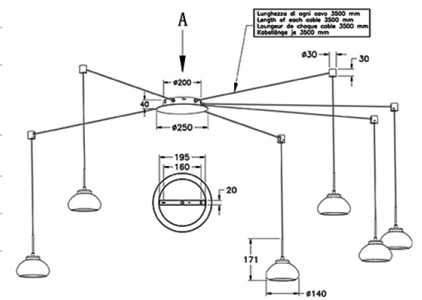

## Arabella

Der ideale Problemlöser: durch 8 Steckplätze im Baldachin kann das Leuchtenkabel (Länge 3,5m) variabel verwendet werden, incl. Umlenker und markantem geblasenem Glas incl. Smart Luce Sprachsteuerung

<b>Artikelnummer</b>	<b>3547-46-126-01</b>
<b>Typ</b>	Pendelleuchte
<b>Designer</b>	S.T. Fabas Luce
<b>EAN</b>	8019282513841
<b>Zolltarif</b>	94051150
<b>Farbe</b>	Grau transparent
<b>Material</b>	Metall und Borsilicatglas
<b>IP</b>	IP20
<b>Isolierklasse</b>	
<b>Smartluce</b>	 Integriert
<b>Artikelmaße</b>	7000x3500 Maxmm - 3.5kg
<b>Verpackungsmaße</b>	530x365x210mm - 4.15kg
	<b>Bestückung 1</b>
<b>Bestückung</b>	LED Eingebaut
<b>Lumen des Artikels</b>	4530 lm
<b>Farbtemperatur</b>	Warm white 3000K
<b>Energieklasse</b>	
	<b>Elektrische Spezifikationen 1</b>
<b>Eingangsspannung</b>	230 Vac 50Hz
<b>Gesamtabsorbierte Leistung</b>	48W
<b>Steuerungssystem</b>	Dimmbar (über Phasenan - und abschnittdimmer)