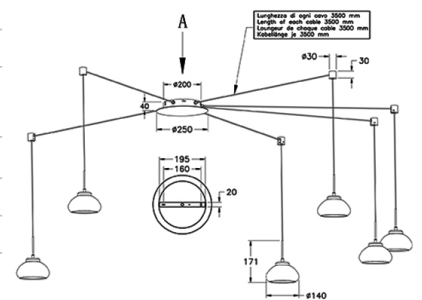

Arabella

Der ideale Problemlöser: durch 8 Steckplätze im Baldachin kann das Leuchtenkabel (Länge 3,5m) variabel verwendet werden, incl. Umlenker und markantem geblasenen Glas

Artikelnummer	3547-46-126
Typ	Pendelleuchte
Designer	S.T. Fabas Luce
EAN	8019282510529
Zolltarif	94051150
Farbe	Grau transparent
Material	Metall und Borsilicatglas
IP	IP20
Isolierklasse	
Smartluce	 Kompatibel
Artikelmaße	7000x3500 Maxmm - 3.5kg
Verpackungsmaße	530x365x210mm - 4.15kg
	Bestückung 1
Bestückung	LED Eingebaut
Lumen des Artikels	4530 lm
Farbtemperatur	Warm white 3000K
Energieklasse	
	Elektrische Spezifikationen 1
Eingangsspannung	230 Vac 50Hz
Gesamtabsorbierte Leistung	48W
Steuerungssystem	Dimmbar (über Phasenan - und abschnittdimmer)