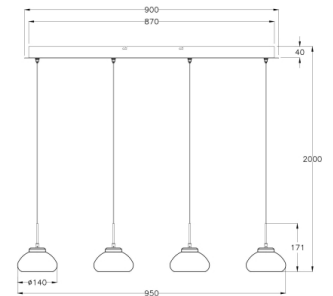

Arabella

Stylische, unaufdringliche LED-Pendelleuchte mit markantem geblasenen Glas incl. Smart Luce Sprachsteuerung

Artikelnummer	3547-48-102-01
Typ	Pendelleuchte
Designer	S.T. Fabas Luce
EAN	8019282513858
Zolltarif	94051150
Farbe	Weiß
Material	Metall und Borsilicatglas
IP	IP20
Isolierklasse	
Smartluce	 Integriert
Artikelmaße	900x85x2000 Maxmm Ø140mm - 2.9kg
Verpackungsmaße	970x230x260mm - 3.7kg
Bestückung 1	
Bestückung	LED Eingebaut
Lumen des Artikels	3020 lm
Farbtemperatur	Warm white 3000K
Energieklasse	
Elektrische Spezifikationen 1	
Eingangsspannung	230 Vac 50Hz
Gesamtabsorbierte Leistung	32W
Steuerungssystem	Steps dimmable