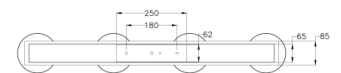

Arabella

Stylische, unaufdringliche LED-Pendelleuchte mit markantem geblasenen Glas incl. Smart Luce Sprachsteuerung

Artikelnummer	3547-48-102-01
Typ	Pendelleuchte
Designer	S.T. Fabas Luce
EAN	8019282513858
Zolltarif	94051150
Farbe	Weiß
Material	Metall und Borsilicatglas
IP	IP20
Isolierklasse	
Smartluce	 Integriert
Artikelmaße	900x85x2000 Maxmm Ø140mm - 2.9kg
Verpackungsmaße	970x230x260mm - 3.7kg
Bestückung 1	
Bestückung	LED Eingebaut
Lumen des Artikels	3020 lm
Farbtemperatur	Warm white 3000K
Energieklasse	
Elektrische Spezifikationen 1	
Eingangsspannung	230 Vac 50Hz
Gesamtabsorbierte Leistung	32W
Steuerungssystem	Steps dimmable