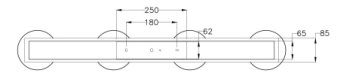

# Arabella

Stylische, unaufdringliche LED-Pendelleuchte mit markantem geblasenen Glas

<b>Artikelnummer</b>	<b>3547-48-125</b>
<b>Typ</b>	Pendelleuchte
<b>Designer</b>	S.T. Fabas Luce
<b>EAN</b>	8019282510574
<b>Zolltarif</b>	94051150
<b>Farbe</b>	Amber
<b>Material</b>	Metall und Borsilicatglas
<b>IP</b>	IP20
<b>Isolierklasse</b>	
<b>Smartluce</b>	 Kompatibel
<b>Artikelmaße</b>	900x85x2000 Maxmm Ø140mm - 2.9kg
<b>Verpackungsmaße</b>	970x230x260mm - 3.7kg
	<b>Bestückung 1</b>
<b>Bestückung</b>	LED 32W Inklusiv
<b>Lumen des Artikels</b>	3020 lm
<b>Farbtemperatur</b>	Warm white 3000K
<b>Energieklasse</b>	
	<b>Elektrische Spezifikationen 1</b>
<b>Eingangsspannung</b>	230 Vac 50Hz
<b>Steuerungssystem</b>	In Stufen dimmbar