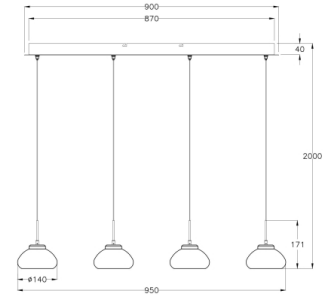

# Arabella

Stylische, unaufdringliche LED-Pendelleuchte mit markantem geblasenen Glas

<b>Artikelnummer</b>	<b>3547-48-125</b>
<b>Typ</b>	Pendelleuchte
<b>Designer</b>	S.T. Fabas Luce
<b>EAN</b>	8019282510574
<b>Zolltarif</b>	94051150
<b>Farbe</b>	Amber
<b>Material</b>	Metall und Borsilicatglas
<b>IP</b>	IP20
<b>Isolierklasse</b>	
<b>Smartluce</b>	 Kompatibel
<b>Artikelmaße</b>	900x85x2000 Maxmm Ø140mm - 2.9kg
<b>Verpackungsmaße</b>	970x230x260mm - 3.7kg
	<b>Bestückung 1</b>
<b>Bestückung</b>	LED 32W Inklusiv
<b>Lumen des Artikels</b>	3020 lm
<b>Farbtemperatur</b>	Warm white 3000K
<b>Energieklasse</b>	
	<b>Elektrische Spezifikationen 1</b>
<b>Eingangsspannung</b>	230 Vac 50Hz
<b>Steuerungssystem</b>	In Stufen dimmbar