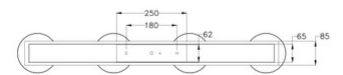

# Arabella

Stylische, unaufdringliche LED-Pendelleuchte mit markantem geblasenen Glas

<b>Artikelnummer</b>	<b>3547-48-125</b>
<b>Typ</b>	Pendelleuchte
<b>Designer</b>	S.T. Fabas Luce
<b>EAN</b>	8019282510574
<b>Zolltarif</b>	94051150
<b>Farbe</b>	Amber
<b>Material</b>	Metall und Borsilicatglas
<b>IP</b>	IP20
<b>Isolierklasse</b>	 CL1
<b>Smartluce</b>	 Kompatibel
<b>Artikelmaße</b>	900x85x2000 Maxmm Ø140mm - 2.9kg
<b>Verpackungsmaße</b>	970x230x260mm - 3.7kg
	<b>Bestückung 1</b>
<b>Bestückung</b>	LED 32W Inklusiv
<b>Lumen der Lichtquelle</b>	3020 lm
<b>Farbtemperatur</b>	warmweiss 3000K
<b>Energieklasse</b>	
	<b>Elektrische Spezifikationen 1</b>
<b>Eingangsspannung</b>	230V AC 50Hz
<b>Steuerungssystem</b>	Dimmbar (über Phasenan - und abschnittdimmer)