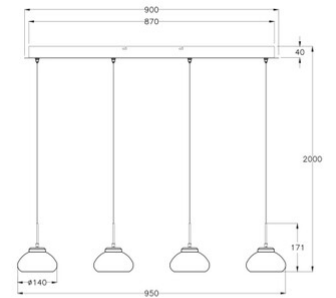

# Arabella

Stylische, unaufdringliche LED-Pendelleuchte mit markantem geblasenen Glas

<b>Artikelnummer</b>	<b>3547-48-125</b>
<b>Typ</b>	Pendelleuchte
<b>Designer</b>	S.T. Fabas Luce
<b>EAN</b>	8019282510574
<b>Zolltarif</b>	94051150
<b>Farbe</b>	Amber
<b>Material</b>	Metall und Borsilicatglas
<b>IP</b>	IP20
<b>Isolierklasse</b>	 CL1
<b>Smartluce</b>	 Kompatibel
<b>Artikelmaße</b>	900x85x2000 Maxmm Ø140mm - 2.9kg
<b>Verpackungsmaße</b>	970x230x260mm - 3.7kg
	<b>Bestückung 1</b>
<b>Bestückung</b>	LED 32W Inklusiv
<b>Lumen der Lichtquelle</b>	3020 lm
<b>Farbtemperatur</b>	warmweiss 3000K
<b>Energieklasse</b>	
	<b>Elektrische Spezifikationen 1</b>
<b>Eingangsspannung</b>	230V AC 50Hz
<b>Steuerungssystem</b>	Dimmbar (über Phasenan - und abschnittdimmer)