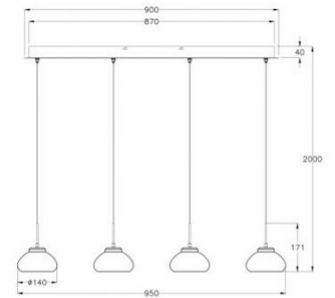

Arabella

Stylische, undringliche LED-Pendelleuchte mit markantem geblasenen Glas incl. Smart Luce Sprachsteuerung

Artikelnummer	3547-48-126-01
Typ	Pendelleuchte
Designer	S.T. Fabas Luce
EAN	8019282513872
Zolltarif	94051150
Farbe	Grau transparent
Material	Metall und Borsilicatglas
IP	IP20
Isolierklasse	 CL1
Smartluce	 Integriert
Artikelmaße	900x85x2000 Maxmm Ø140mm - 2.9kg
Verpackungsmaße	970x270x210mm - 3.8kg
	Bestückung 1
Bestückung	LED 32W Inklusiv
Lumen der Lichtquelle	3020 lm
Farbtemperatur	warmweiss 3000K
Energieklasse	
	Elektrische Spezifikationen 1
Eingangsspannung	230V AC 50Hz
Steuerungssystem	Dimmbar (über Phasenan - und abschnittdimmer)