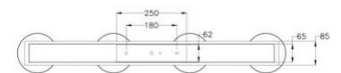

Arabella

Stylische, undringliche LED-Pendelleuchte mit markantem geblasenen Glas incl. Smart Luce Sprachsteuerung

Artikelnummer	3547-48-126-01
Typ	Pendelleuchte
Designer	S.T. Fabas Luce
EAN	8019282513872
Zolltarif	94051150
Farbe	Grau transparent
Material	Metall und Borsilicatglas
IP	IP20
Isolierklasse	 CL1
Smartluce	 Integriert
Artikelmaße	900x85x2000 Maxmm Ø140mm - 2.9kg
Verpackungsmaße	970x270x210mm - 3.8kg
	Bestückung 1
Bestückung	LED 32W Inklusiv
Lumen der Lichtquelle	3020 lm
Farbtemperatur	warmweiss 3000K
Energieklasse	
	Elektrische Spezifikationen 1
Eingangsspannung	230V AC 50Hz
Steuerungssystem	Dimmbar (über Phasenan - und abschnittdimmer)