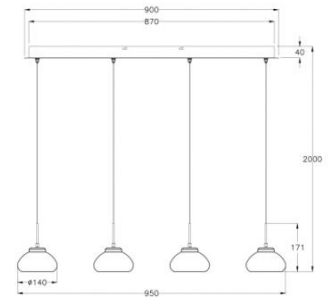

Arabella

Stylische, undringliche LED-Pendelleuchte mit markantem geblasenen Glas incl. Smart Luce Sprachsteuerung

Artikelnummer	3547-48-126-01
Typ	Pendelleuchte
Designer	S.T. Fabas Luce
EAN	8019282513872
Zolltarif	94051150
Farbe	Grau transparent
Material	Metall und Borsilicatglas
IP	IP20
Isolierklasse	
Smartluce	 Integriert
Artikelmaße	900x85x2000 Maxmm Ø140mm - 2.9kg
Verpackungsmaße	970x270x210mm - 3.8kg
Bestückung 1	
Bestückung	LED 32W Inklusiv
Lumen des Artikels	3020 lm
Farbtemperatur	Warm white 3000K
Energieklasse	
Elektrische Spezifikationen 1	
Eingangsspannung	230 Vac 50Hz
Steuerungssystem	In Stufen dimmbar