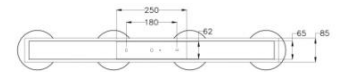

Arabella

Stylische, undringliche LED-Pendelleuchte mit markantem geblasenen Glas incl. Smart Luce Sprachsteuerung

Artikelnummer	3547-48-126-01
Typ	Pendelleuchte
Designer	S.T. Fabas Luce
EAN	8019282513872
Zolltarif	94051150
Farbe	Grau transparent
Material	Metall und Borsilicatglas
IP	IP20
Isolierklasse	
Smartluce	 Integriert
Artikelmaße	900x85x2000 Maxmm Ø140mm - 2.9kg
Verpackungsmaße	970x270x210mm - 3.8kg
Bestückung 1	
Bestückung	LED 32W Inklusiv
Lumen des Artikels	3020 lm
Farbtemperatur	Warm white 3000K
Energieklasse	
Elektrische Spezifikationen 1	
Eingangsspannung	230 Vac 50Hz
Steuerungssystem	In Stufen dimmbar