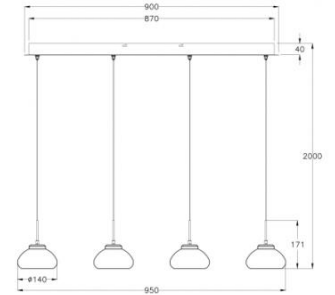

Arabella

Stylische, unaufdringliche LED-Pendelleuchte mit markantem geblasenen Glas

Artikelnummer	3547-48-126
Typ	Pendelleuchte
Designer	S.T. Fabas Luce
EAN	8019282510581
Zolltarif	94051150
Farbe	Grau transparent
Material	Metall und Borsilicatglas
IP	IP20
Isolierklasse	
Smartluce	 Kompatibel
Artikelmaße	900x85x2000 Maxmm Ø140mm - 2.9kg
Verpackungsmaße	970x270x210mm - 3.8kg
	Bestückung 1
Bestückung	LED 32W Inklusiv
Lumen des Artikels	3020 lm
Farbtemperatur	Warm white 3000K
Energieklasse	
	Elektrische Spezifikationen 1
Eingangsspannung	230 Vac 50Hz
Steuerungssystem	In Stufen dimmbar