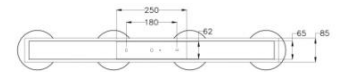

Arabella

Stylische, unaufdringliche LED-Pendelleuchte mit markantem geblasenen Glas

Artikelnummer	3547-48-126
Typ	Pendelleuchte
Designer	S.T. Fabas Luce
EAN	8019282510581
Zolltarif	94051150
Farbe	Grau transparent
Material	Metall und Borsilicatglas
IP	IP20
Isolierklasse	
Smartluce	 Kompatibel
Artikelmaße	900x85x2000 Maxmm Ø140mm - 2.9kg
Verpackungsmaße	970x270x210mm - 3.8kg
	Bestückung 1
Bestückung	LED 32W Inklusiv
Lumen des Artikels	3020 lm
Farbtemperatur	Warm white 3000K
Energieklasse	
	Elektrische Spezifikationen 1
Eingangsspannung	230 Vac 50Hz
Steuerungssystem	In Stufen dimmbar