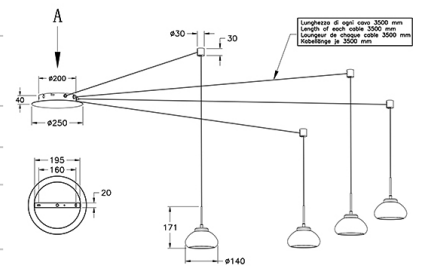

Arabella

Der ideale Problemlöser: durch 8 Steckplätze im Baldachin kann das Leuchtenkabel (Länge 3,5m) variabel verwendet werden, incl. Umlenker und markantem geblasenen Glas incl. Smart Luce Sprachsteuerung

Artikelnummer	3547-49-102-01
Typ	Pendelleuchte
Designer	S.T. Fabas Luce
EAN	8019282513889
Zolltarif	94051150
Farbe	Weiß
Material	Metall und Borsilicatglas
IP	IP20
Isolierklasse	
Smartluce	 Integriert
Artikelmaße	7000x3500 Maxmm - 2.65kg
Verpackungsmaße	390x390x245mm - 3.3kg
	Bestückung 1
Bestückung	LED 32W Inklusiv
Lumen des Artikels	3020 lm
Farbtemperatur	Warm white 3000K
Energieklasse	
	Elektrische Spezifikationen 1
Eingangsspannung	230 Vac 50Hz
Steuerungssystem	Dimmbar (über Phasenan - und abschnittdimmer)