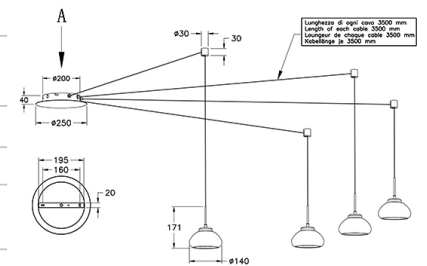

## Arabella

Der ideale Problemlöser: durch 8 Steckplätze im Baldachin kann das Leuchtenkabel (Länge 3,5m) variabel verwendet werden, incl. Umlenker und markantem geblasenem Glas incl. Smart Luce Sprachsteuerung

<b>Artikelnummer</b>	<b>3547-49-125-01</b>
<b>Typ</b>	Pendelleuchte
<b>Designer</b>	S.T. Fabas Luce
<b>EAN</b>	8019282513896
<b>Zolltarif</b>	94051150
<b>Farbe</b>	Amber
<b>Material</b>	Metall und Borsilicatglas
<b>IP</b>	IP20
<b>Isolierklasse</b>	
<b>Smartluce</b>	 Integriert
<b>Artikelmaße</b>	7000x3500 Maxmm - 2.65kg
<b>Verpackungsmaße</b>	390x390x245mm - 3.3kg
	<b>Bestückung 1</b>
<b>Bestückung</b>	LED 32W Inklusiv
<b>Lumen des Artikels</b>	3020 lm
<b>Farbtemperatur</b>	Warm white 3000K
<b>Energieklasse</b>	
	<b>Elektrische Spezifikationen 1</b>
<b>Eingangsspannung</b>	230 Vac 50Hz
<b>Steuerungssystem</b>	Dimmbar (über Phasenan - und abschnittdimmer)