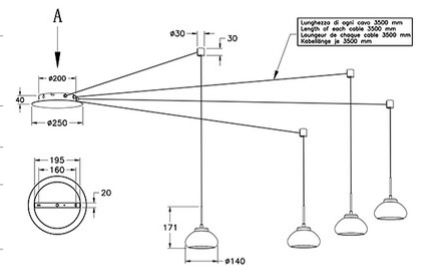

Arabella

Der ideale Problemlöser: durch 8 Steckplätze im Baldachin kann das Leuchtenkabel (Länge 3,5m) variabel verwendet werden, incl. Umlenker und markantem geblasenen Glas incl. Smart Luce Sprachsteuerung

Artikelnummer	3547-49-125-01
Typ	Pendelleuchte
Designer	S.T. Fabas Luce
EAN	8019282513896
Zolltarif	94051150
Farbe	Amber
Material	Metall und Borsilicatglas
IP	IP20
Isolierklasse	 CL1
Smartluce	 Integriert
Artikelmaße	7000x3500 Maxmm - 2.65kg
Verpackungsmaße	390x390x245mm - 3.3kg
	Bestückung 1
Bestückung	LED 32W Inklusiv
Lumen der Lichtquelle	3020 lm
Farbtemperatur	warmweiss 3000K
Energieklasse	 E
	Elektrische Spezifikationen 1
Eingangsspannung	230V AC 50Hz
Steuerungssystem	Dimmbar (über Phasenan - und abschnittdimmer)