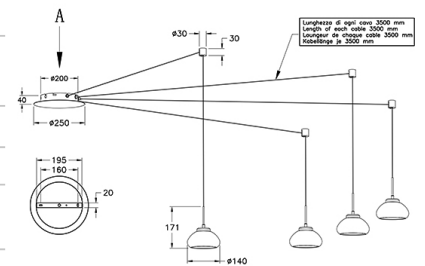

Arabella

Der ideale Problemlöser: durch 8 Steckplätze im Baldachin kann das Leuchtenkabel (Länge 3,5m) variabel verwendet werden, incl. Umlenker und markantem geblasenem Glas

Artikelnummer	3547-49-125
Typ	Pendelleuchte
Designer	S.T. Fabas Luce
EAN	8019282510550
Zolltarif	94051150
Farbe	Amber
Material	Metall und Borsilicatglas
IP	IP20
Isolierklasse	
Smartluce	 Kompatibel
Artikelmaße	7000x3500 Maxmm - 2.65kg
Verpackungsmaße	390x390x245mm - 3.3kg
	Bestückung 1
Bestückung	LED 32W Inklusiv
Lumen des Artikels	3020 lm
Farbtemperatur	Warm white 3000K
Energieklasse	
	Elektrische Spezifikationen 1
Eingangsspannung	230 Vac 50Hz
Steuerungssystem	Dimmbar (über Phasenan - und abschnittdimmer)