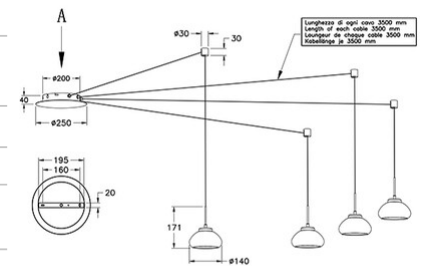

Arabella

Der ideale Problemlöser: durch 8 Steckplätze im Baldachin kann das Leuchtenkabel (Länge 3,5m) variabel verwendet werden, incl. Umlenker und markantem geblasenen Glas

Artikelnummer	3547-49-125
Typ	Pendelleuchte
Designer	S.T. Fabas Luce
EAN	8019282510550
Zolltarif	94051150
Farbe	Amber
Material	Metall und Borsilicatglas
IP	IP20
Isolierklasse	 CL1
Smartluce	 Kompatibel
Artikelmaße	7000x3500 Maxmm - 2.65kg
Verpackungsmaße	390x390x245mm - 3.3kg
	Bestückung 1
Bestückung	LED 32W Inklusiv
Lumen der Lichtquelle	3020 lm
Farbtemperatur	warmweiss 3000K
Energieklasse	 E
	Elektrische Spezifikationen 1
Eingangsspannung	230V AC 50Hz
Steuerungssystem	Dimmbar (über Phasenan - und abschnittdimmer)