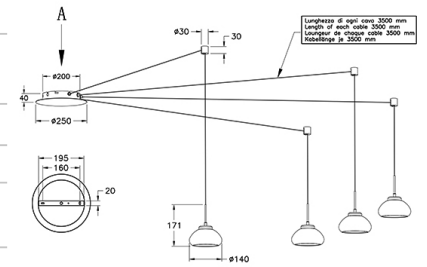

Arabella

Der ideale Problemlöser: durch 8 Steckplätze im Baldachin kann das Leuchtenkabel (Länge 3,5m) variabel verwendet werden, incl. Umlenker und markantem geblasenen Glas

Artikelnummer	3547-49-126
Typ	Pendelleuchte
Designer	S.T. Fabas Luce
EAN	8019282510536
Zolltarif	94051150
Farbe	Grau transparent
Material	Metall und Borsilicatglas
IP	IP20
Isolierklasse	
Smartluce	 Kompatibel
Artikelmaße	7000x3500 Maxmm - 2.65kg
Verpackungsmaße	360x360x205mm - 3.1kg
	Bestückung 1
Bestückung	LED 32W Inklusiv
Lumen des Artikels	3020 lm
Farbtemperatur	Warm white 3000K
Energieklasse	
	Elektrische Spezifikationen 1
Eingangsspannung	230 Vac 50Hz
Steuerungssystem	Dimmbar (über Phasenan - und abschnittdimmer)