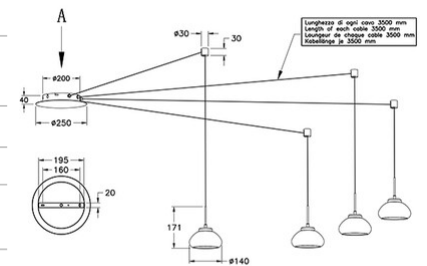

Arabella

Der ideale Problemlöser: durch 8 Steckplätze im Baldachin kann das Leuchtenkabel (Länge 3,5m) variabel verwendet werden, incl. Umlenker und markantem geblasenen Glas

Artikelnummer	3547-49-126
Typ	Pendelleuchte
Designer	S.T. Fabas Luce
EAN	8019282510536
Zolltarif	94051150
Farbe	Grau transparent
Material	Metall und Borsilicatglas
IP	IP20
Isolierklasse	 CL1
Smartluce	 Kompatibel
Artikelmaße	7000x3500 Maxmm - 2.65kg
Verpackungsmaße	360x360x205mm - 3.1kg
	Bestückung 1
Bestückung	LED 32W Inklusiv
Lumen der Lichtquelle	3020 lm
Farbtemperatur	warmweiss 3000K
Energieklasse	 E
	Elektrische Spezifikationen 1
Eingangsspannung	230V AC 50Hz
Steuerungssystem	Dimmbar (über Phasenan - und abschnittdimmer)