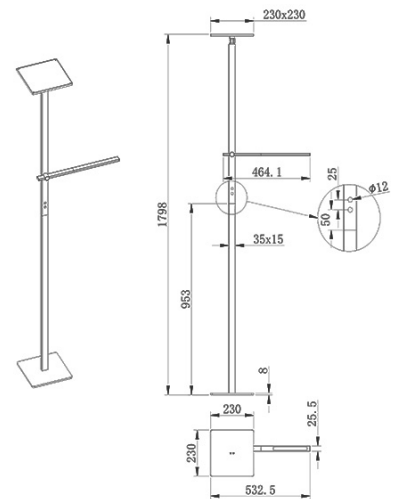

Ideal

Moderner,gradliniger LED-Fluter mit vielseitig verstellbarem Lesearm

Artikelnummer	3550-10-101	
Typ	Stehleuchte	
Designer	S.T. Fabas Luce	
EAN	8019282519089	
Zolltarif	94052190	
Farbe	Schwarz	
Material	Aluminium	
IP	IP20	
Isolierklasse		
Artikelmaße	Max 464x1798mm - 5.5kg	
Verpackungsmaße	315x140x1095mm - 7.6kg	
	Bestückung 1	Bestückung 2
Bestückung	LED 40W Eingebaut	LED 8W Eingebaut
Einschalten	Touch dimmer	Touchdimmer
Lumen der Lichtquelle	3050 lm	670 lm
Farbtemperatur	Warm white 3000K	Warm white 3000K
Energieklasse		
	Elektrische Spezifikationen 1	Elektrische Spezifikationen 2
Eingangsspannung	230 Vac 50Hz	230 Vac 50Hz