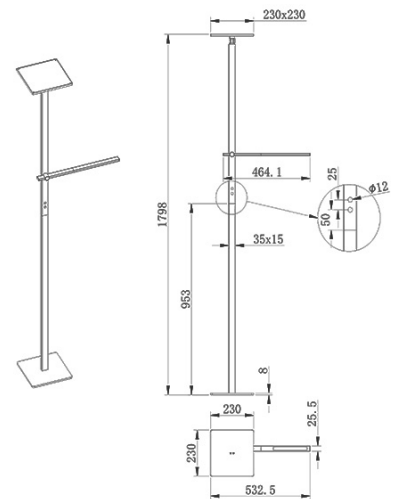

Ideal

Moderner,gradliniger LED-Fluter mit vielseitig verstellbarem Lesearm

Artikelnummer	3550-10-102	
Typ	Stehleuchte	
Designer	S.T. Fabas Luce	
EAN	8019282519096	
Zolltarif	94052190	
Farbe	Weiß	
Material	Aluminium	
IP	IP20	
Isolierklasse		
Artikelmaße	Max 464x1798mm - 5.5kg	
Verpackungsmaße	315x140x1095mm - 7.6kg	
	Bestückung 1	Bestückung 2
Bestückung	LED 40W Eingebaut	LED 8W Eingebaut
Einschalten	Touchdimmer	Touchdimmer
Lumen der Lichtquelle	3050 lm	670 lm
Farbtemperatur	Warm white 3000K	Warm white 3000K
Energieklasse		
	Elektrische Spezifikationen 1	Elektrische Spezifikationen 2
Eingangsspannung	230 Vac 50Hz	230 Vac 50Hz