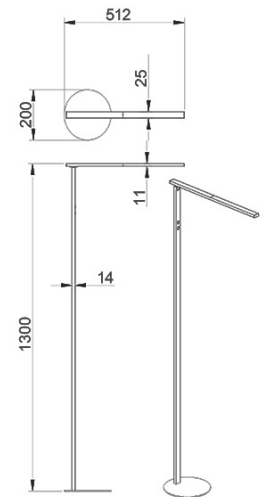

Ideal

Moderne LED-Leseleuchte mit 4 einstellbaren Lichtfarben und 4 Dimmstufen

Artikelnummer	3550-11-101
Typ	Stehleuchte
Designer	S.T. Fabas Luce
EAN	8019282515135
Zolltarif	94052190
Farbe	Schwarz
Material	Aluminium
IP	IP20
Isolierklasse	
Artikelmaße	510x1300mm Ø200mm - 1.5kg
Verpackungsmaße	215x55x1320mm - 2.12kg
	Bestückung 1
Bestückung	LED 10W Eingebaut
Einschalten	Touchdimmer
Lumen der Lichtquelle	1000 lm
Farbtemperatur	CCT (3000K 4000K 5000K 6000K)
Energieklasse	
	Elektrische Spezifikationen 1
Eingangsspannung	230 Vac 50Hz