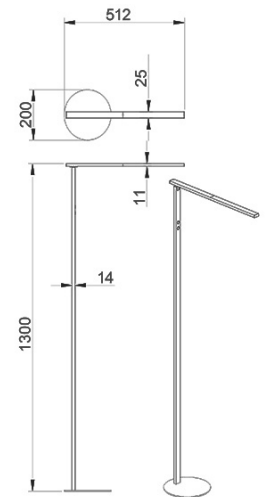

Ideal

Moderne LED-Leseleuchte mit 4 einstellbaren Lichtfarben und 4 Dimmstufen

| | |
|------------------------------|--|
| Artikelnummer | 3550-11-102 |
| Typ | Stehleuchte |
| Designer | S.T. Fabas Luce |
| EAN | 8019282515128 |
| Zolltarif | 94052190 |
| Farbe | Weiß |
| Material | Aluminium |
| IP | IP20 |
| Isolierklasse |  |
| Artikelmaße | 510x1300mm Ø200mm - 1.5kg |
| Verpackungsmaße | 215x55x1320mm - 2.12kg |
| | Bestückung 1 |
| Bestückung | LED 10W Eingebaut |
| Einschalten | Touchdimmer |
| Lumen der Lichtquelle | 1000 lm |
| Farbtemperatur | CCT (3000K 4000K 5000K 6000K) |
| Energieklasse |  |
| | Elektrische Spezifikationen 1 |
| Eingangsspannung | 230 Vac 50Hz |