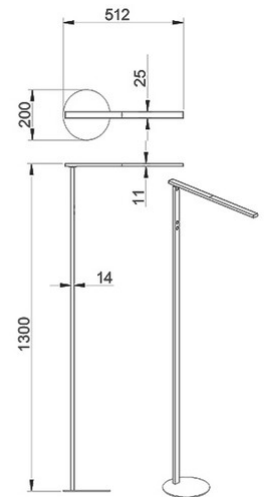

Ideal

| | |
|-----------------------|--|
| Artikelnummer | 3550-11-226 |
| Typ | Stehleuchte |
| Designer | S.T. Fabas Luce |
| EAN | 8019282567196 |
| Zolltarif | 94052190 |
| Farbe | Titangrau |
| Material | Aluminium |
| IP | IP20 |
| IK | 05 |
| Isolierklasse |  CL2 |
| Artikelmaße | 510x1300mm Ø200mm - 1.6kg |
| Verpackungsmaße | 215x55x1340mm - 2.12kg |
| | Bestückung 1 |
| Bestückung | LED 10W Eingebaut |
| Einschalten | Touchdimmer |
| Lumen der Lichtquelle | 1000 lm |
| Lumen des Artikels | 750 lm |
| Farbtemperatur | CCT (3000K 4000K 5000K 6000K) |
| Energieklasse |  |
| | Elektrische Spezifikationen 1 |
| Eingangsspannung | 230V AC 50Hz |