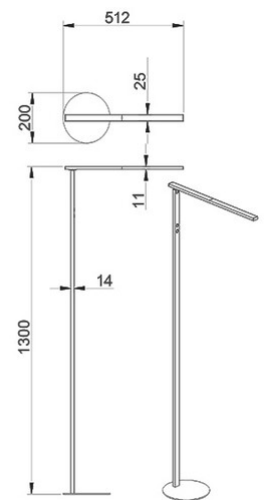

Ideal

Artikelnummer	3550-11-226
Typ	Stehleuchte
Designer	S.T. Fabas Luce
EAN	8019282567196
Zolltarif	94052190
Farbe	Titangrau
Material	Aluminium
IP	IP20
IK	05
Isolierklasse	 CL2
Artikelmaße	510x1300mm Ø200mm - 1.6kg
Verpackungsmaße	215x55x1340mm - 2.12kg
	Bestückung 1
Bestückung	LED 10W Eingebaut
Einschalten	Touchdimmer
Lumen der Lichtquelle	1000 lm
Lumen des Artikels	750 lm
Farbtemperatur	CCT (3000K 4000K 5000K 6000K)
Energieklasse	 E
	Elektrische Spezifikationen 1
Eingangsspannung	230V AC 50Hz