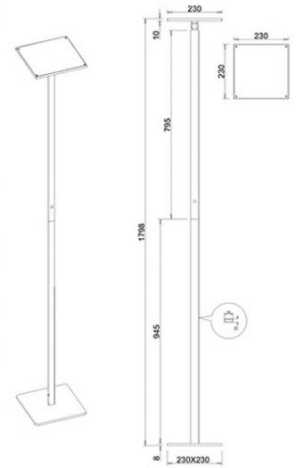

Ideal

Moderner,gradliniger LED-Fluter mit CCT -Lichtfarbeneinstellung, dimmbar

Artikelnummer	3550-12-102
Typ	Stehleuchte
Designer	S.T. Fabas Luce
EAN	8019282545316
Zolltarif	94052190
Farbe	Weiß
Material	Aluminium
IP	IP20
Isolierklasse	
Artikelmaße	230x230xMax 1798mm - 5.5kg
Verpackungsmaße	320x85x1080mm - 6.7kg
	Bestückung 1
Bestückung	LED 35W Eingebaut
Einschalten	Touchdimmer
Lumen der Lichtquelle	3500 lm
Farbtemperatur	CCT (3000K 4000K 5000K 6000K)
Energieklasse	
	Elektrische Spezifikationen 1
Eingangsspannung	230 Vac 50Hz