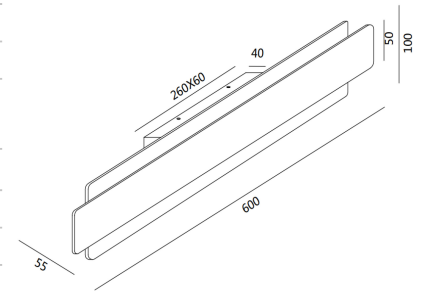

Regolo

Stylische LED-Wandleuchte mit 2-fachen indirekten Lichtaustritt und satiniertem Glasrücken, dimmbar

Artikelnummer	3558-22-102
Typ	Wandleuchte
Designer	S.T. Fabas Luce
EAN	8019282510611
Zolltarif	94051150
Farbe	Weiß
Material	Metall und Glas
IP	IP20
IK	04
Isolierklasse	
Smartluce	 Kompatibel
Artikelmaße	600x55x100mm - 1.6kg
Verpackungsmaße	640x170x120mm - 2kg
Bestückung	Bestückung 1 LED Eingebaut
Lumen des Artikels	2150 lm
Farbtemperatur	Warm white 3000K
Energieklasse	
Eingangsspannung	Elektrische Spezifikationen 1 230 Vac 50Hz
Gesamtabsorbierte Leistung	21W
Steuerungssystem	Dimmbar (über Phasenan- und abschnittdimmer)