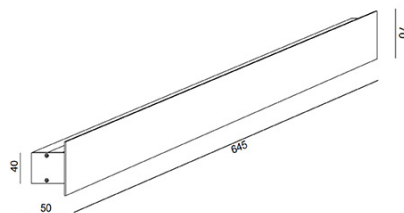

Lotus

Stylische LED-Wandleuchte mit 2-fachem indirekten Lichtaustritt hinter einer Aluminium-Maskierung, dimmbar

Artikelnummer	3559-22-102
Typ	Wandleuchte
Designer	MBDO
EAN	8019282510628
Zolltarif	94051190
Farbe	Weiß
Material	Aluminium
IP	IP20
Isolierklasse	
Smartluce	 Kompatibel
Artikelmaße	645x50x70mm - 0.9kg
Verpackungsmaße	690x110x115mm - 1.2kg
	Bestückung 1
Bestückung	LED Eingebaut
Lumen des Artikels	2700 lm
Farbtemperatur	Warm white 3000K
Energieklasse	
	Elektrische Spezifikationen 1
Eingangsspannung	230 Vac 50Hz
Gesamtabsorbierte Leistung	20W
Steuerungssystem	Phase cut dimmable