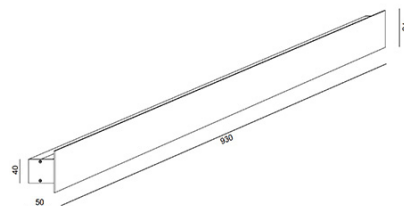

## Lotus

Stylische LED-Wandleuchte mit 2-fachem indirekten Lichtaustritt hinter einer Aluminium-Maskierung, dimmbar

<b>Artikelnummer</b>	<b>3559-26-102</b>
<b>Typ</b>	Wandleuchte
<b>Designer</b>	MBDO
<b>EAN</b>	8019282510659
<b>Zolltarif</b>	94051190
<b>Farbe</b>	Weiß
<b>Material</b>	Aluminium
<b>IP</b>	IP20
<b>Isolierklasse</b>	
<b>Smartluce</b>	 Kompatibel
<b>Artikelmaße</b>	930x50x70mm - 1.2kg
<b>Verpackungsmaße</b>	110x970x75mm - 1.6kg
	<b>Bestückung 1</b>
<b>Bestückung</b>	LED Eingebaut
<b>Lumen des Artikels</b>	3900 lm
<b>Farbtemperatur</b>	Warm white 3000K
<b>Energieklasse</b>	
	<b>Elektrische Spezifikationen 1</b>
<b>Eingangsspannung</b>	230 Vac 50Hz
<b>Gesamtabsorbierte Leistung</b>	30W
<b>Steuerungssystem</b>	Phase cut dimmable