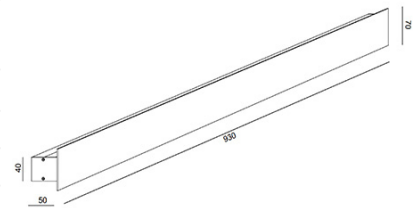

Lotus

Stylische LED-Wandleuchte mit 2-fachem indirekten Lichtaustritt hinter einer Aluminium-Maskierung, dimmbar

Artikelnummer	3559-26-225
Typ	Wandleuchte
Designer	MBDO
EAN	8019282510673
Zolltarif	94051190
Farbe	Gold edelmatt
Material	Aluminium
IP	IP20
Isolierklasse	
Smartluce	 Kompatibel
Artikelmaße	930x50x70mm - 1.2kg
Verpackungsmaße	110x970x75mm - 1.6kg
	Bestückung 1
Bestückung	LED Eingebaut
Lumen des Artikels	3900 lm
Farbtemperatur	Warm white 3000K
Energieklasse	
	Elektrische Spezifikationen 1
Eingangsspannung	230 Vac 50Hz
Gesamtabsorbierte Leistung	30W
Steuerungssystem	Phase cut dimmable