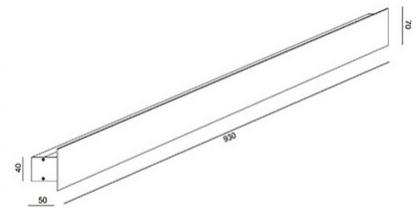

# Lotus

Stylische LED-Wandleuchte mit 2-fachem indirekten Lichtaustritt hinter einer Aluminium-Maskierung, dimmbar

<b>Artikelnummer</b>	<b>3559-26-225</b>
<b>Typ</b>	Wandleuchte
<b>Designer</b>	MBDO
<b>EAN</b>	8019282510673
<b>Zolltarif</b>	94051190
<b>Farbe</b>	Gold edelmatt
<b>Material</b>	Aluminium
<b>IP</b>	IP20
<b>Isolierklasse</b>	 CL1
<b>Smartluce</b>	 Kompatibel
<b>Artikelmaße</b>	930x50x70mm - 1.2kg
<b>Verpackungsmaße</b>	110x970x75mm - 1.6kg
	<b>Bestückung 1</b>
<b>Bestückung</b>	LED Eingebaut
<b>Lumen der Lichtquelle</b>	3900 lm
<b>Farbtemperatur</b>	warmweiss 3000K
<b>Energieklasse</b>	
	<b>Elektrische Spezifikationen 1</b>
<b>Eingangsspannung</b>	230V AC 50Hz
<b>Gesamtabsorbierte Leistung</b>	30W
<b>Steuerungssystem</b>	Dimmbar (über Phasenan- und abschnittdimmer)