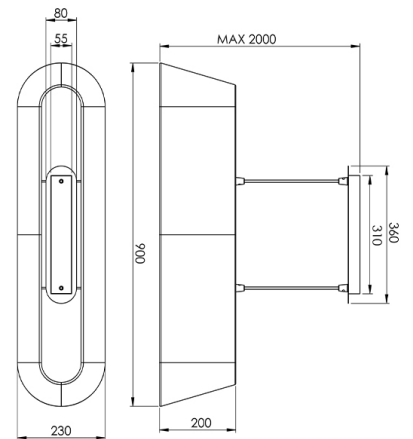

# Allegra

Stylische Pendelleuchte mit hochwertigem Stoffschirm unter aufwendiger Netzkombination

<b>Artikelnummer</b>	<b>3561-46-101</b>
<b>Typ</b>	Pendelleuchte
<b>Designer</b>	Variaforma
<b>EAN</b>	8019282511786
<b>Zolltarif</b>	94051990
<b>Farbe</b>	Schwarz
<b>Material</b>	Metall und Stoff
<b>IP</b>	IP20
<b>Isolierklasse</b>	
<b>Smartluce</b>	 Kompatibel
<b>Artikelmaße</b>	900x230xMax 2000mm - 1.85kg
<b>Verpackungsmaße</b>	925x265x240mm - 3.25kg
<b>Bestückung</b>	<b>Bestückung 1</b> E27 2x 60W Nicht inklusiv
<b>Eingangsspannung</b>	<b>Elektrische Spezifikationen 1</b> 230 Vac 50Hz