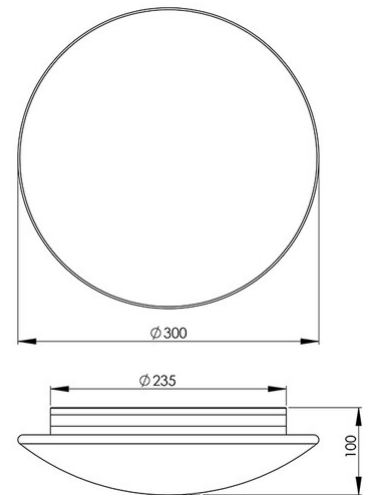

## Pandora LED

Klassische LED-Opalglasleuchte mit Bajonettverschluss, dimmbar

<b>Artikelnummer</b>	<b>3563-61-102</b>
<b>Typ</b>	Deckenleuchte
<b>Designer</b>	S.T. Fabas Luce
<b>EAN</b>	8019282512226
<b>Zolltarif</b>	94051150
<b>Farbe</b>	Weiß
<b>Material</b>	Metall und geblasenes Glas
<b>IP</b>	IP20
<b>Isolierklasse</b>	 CL1
<b>Artikelmaße</b>	100mm Ø300mm - 1.6kg
<b>Verpackungsmaße</b>	360x360x140mm - 2.1kg
	<b>Bestückung 1</b>
<b>Bestückung</b>	LED Eingebaut
<b>Lumen der Lichtquelle</b>	1980 lm
<b>Farbtemperatur</b>	warmweiss 3000K
<b>Energieklasse</b>	
	<b>Elektrische Spezifikationen 1</b>
<b>Eingangsspannung</b>	230V AC 50Hz
<b>Gesamtabsorbierte Leistung</b>	18W
<b>Steuerungssystem</b>	Dimmbar (über Phasenan - und abschnittdimmer)