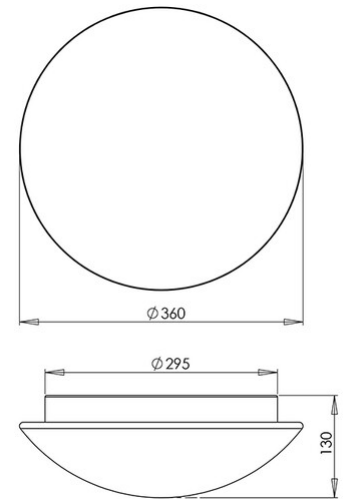

## Pandora LED

Klassische LED-Opalglasleuchte mit Bajonettverschluss, dimmbar

<b>Artikelnummer</b>	<b>3563-65-102</b>
<b>Typ</b>	Deckenleuchte
<b>Designer</b>	S.T. Fabas Luce
<b>EAN</b>	8019282511823
<b>Zolltarif</b>	94051150
<b>Farbe</b>	Weiß
<b>Material</b>	Metall und geblasenes Glas
<b>IP</b>	IP20
<b>Isolierklasse</b>	
<b>Artikelmaße</b>	130mm Ø360mm - 2kg
<b>Verpackungsmaße</b>	460x460x190mm - 3kg
	<b>Bestückung 1</b>
<b>Bestückung</b>	LED Eingebaut
<b>Lumen der Lichtquelle</b>	2950 lm
<b>Farbtemperatur</b>	warmweiss 3000K
<b>Energieklasse</b>	
	<b>Elektrische Spezifikationen 1</b>
<b>Eingangsspannung</b>	230V AC 50Hz
<b>Gesamtabsorbierte Leistung</b>	24W
<b>Steuerungssystem</b>	Dimmbar (über Phasenan - und abschnittdimmer)