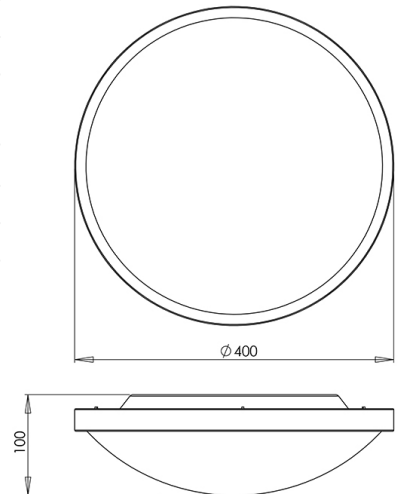

Plaza LED

Klassische LED-Deckenleuchte mit gewölbtem satinierten Glas und Metallrahmen

Artikelnummer	3566-65-102
Typ	Deckenleuchte
Designer	S.T. Fabas Luce
EAN	8019282511915
Zolltarif	94051150
Farbe	Weiß
Material	Metall und Glas
IP	IP41
Isolierklasse	
Artikelmaße	100mm Ø400mm - 2kg
Verpackungsmaße	460x460x190mm - 2.9kg
	Bestückung 1
Bestückung	LED Eingebaut
Lumen des Artikels	2400 lm
Farbtemperatur	warmweiss 3000K
Energieklasse	
	Elektrische Spezifikationen 1
Eingangsspannung	230 Vac 50Hz
Gesamtabsorbierte Leistung	24W