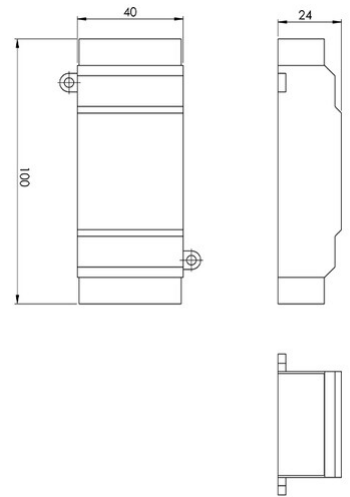

Smartluce

Optionales Zubehör für Smarthome- und Sprachsteuerungs-Kompatibilität mit Amazon Alexa und Google Home, DIMM-Modul

Artikelnummer	3572-00-001
Typ	Zubehör Smartluce
Designer	S.T. Fabas Luce
EAN	8019282511588
Zolltarif	85044085
Farbe	Weiß
Material	Kunststoff
IP	IP20
Isolierklasse	 CL2
Artikelmaße	100x40x25mm - 0.05kg
Verpackungsmaße	102x42x27mm - 0.06kg
	Elektrische Spezifikationen 1
Eingangsspannung	230V AC 50Hz