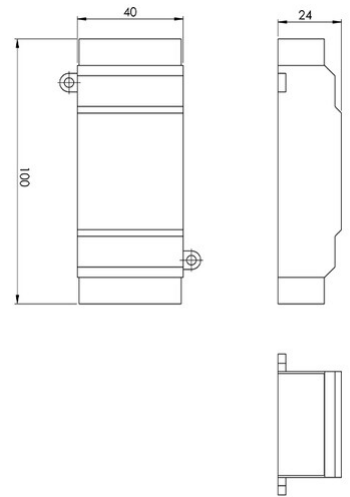

Smartluce

Optionales Zubehör für Smarthome- und Sprachsteuerungs-Kompatibilität mit Amazon Alexa und Google Home, ON/OFF-Modul

Artikelnummer	3572-00-002
Typ	Zubehör Smartluce
Designer	S.T. Fabas Luce
EAN	8019282513476
Zolltarif	85044085
Farbe	Weiß
Material	Kunststoff
IP	IP20
Isolierklasse	 CL2
Artikelmaße	100x40x25mm - 0.05kg
Verpackungsmaße	102x42x27mm - 0.06kg
	Elektrische Spezifikationen 1
Eingangsspannung	230V AC 50Hz