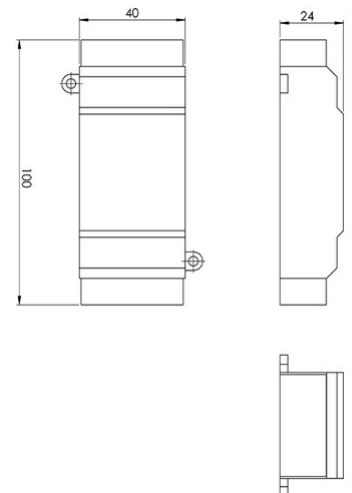

Smartluce

Optionales Zubehör für Smarthome- und Sprachsteuerungs-Kompatibilität mit Amazon Alexa und Google Home, DIMM-Modul, nur für Mod.3508-45-.. GIOTTO

Artikelnummer	3572-00-006
Typ	Zubehör Smartluce
Designer	S.T. Fabas Luce
EAN	8019282515371
Zolltarif	85044085
Farbe	Weiß
Material	Kunststoff
IP	IP20
Isolierklasse	 CL1
Artikelmaße	100x40x25mm - 0.05kg
Verpackungsmaße	102x42x27mm - 0.06kg
	Elektrische Spezifikationen 1
Eingangsspannung	230V AC 50Hz