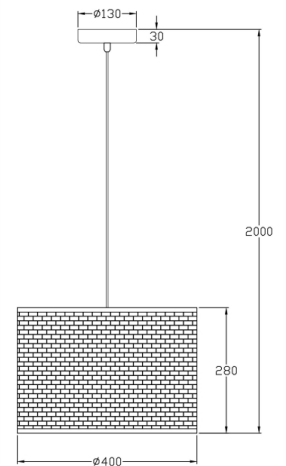

Glicine

Angesagte Trend-Pendelleuchte in durchbrochener Metallstruktur und Wellenoptik

Artikelnummer	3581-40-102
Typ	Pendelleuchte
Designer	Variaforma
EAN	8019282516736
Zolltarif	94051990
Farbe	Weiß
Material	Metall
IP	IP20
Isolierklasse	
Artikelmaße	Max 2000mm Ø400mm - 2kg
Verpackungsmaße	430x430x305mm - 3kg
	Bestückung 1
Bestückung	E27 1x 60W Nicht inklusiv
	Elektrische Spezifikationen 1
Eingangsspannung	230 Vac 50Hz