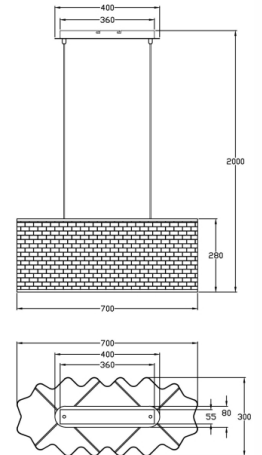

Glicine

Angesagte Trend-Pendelleuchte in durchbrochener Metallstruktur und Wellenoptik

Artikelnummer	3581-45-101
Typ	Pendelleuchte
Designer	Variaforma
EAN	8019282516750
Zolltarif	94051990
Farbe	Schwarz
Material	Metall
IP	IP20
Isolierklasse	
Artikelmaße	700x300xMax 2000mm - 3.6kg
Verpackungsmaße	760x395x350mm - 4.74kg
	Bestückung 1
Bestückung	E27 2x 60W Nicht inklusiv
	Elektrische Spezifikationen 1
Eingangsspannung	230 Vac 50Hz