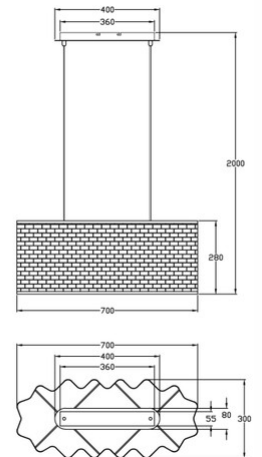

Glicine

Angesagte Trend-Pendelleuchte in durchbrochener Metallstruktur und Wellenoptik

Artikelnummer	3581-45-101
Typ	Pendelleuchte
Designer	Variaforma
EAN	8019282516750
Zolltarif	94051990
Farbe	Schwarz
Material	Metall
IP	IP20
Isolierklasse	 CL1
Artikelmaße	700x300xMax 2000mm - 3.6kg
Verpackungsmaße	760x395x350mm - 4.74kg
	Bestückung 1
Bestückung	E27 2x 60W Nicht inklusiv
	Elektrische Spezifikationen 1
Eingangsspannung	230V AC 50Hz