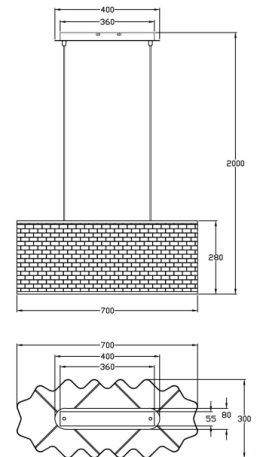

Glicine

Angesagte Trend-Pendelleuchte in durchbrochener Metallstruktur und Wellenoptik

Artikelnummer	3581-45-102
Typ	Pendelleuchte
Designer	Variaforma
EAN	8019282516767
Zolltarif	94051990
Farbe	Weiß
Material	Metall
IP	IP20
Isolierklasse	
Artikelmaße	700x300xMax 2000mm - 3.6kg
Verpackungsmaße	760x395x350mm - 4.74kg
Bestückung	Bestückung 1 E27 2x 60W Nicht inklusiv
Eingangsspannung	Elektrische Spezifikationen 1 230 Vac 50Hz